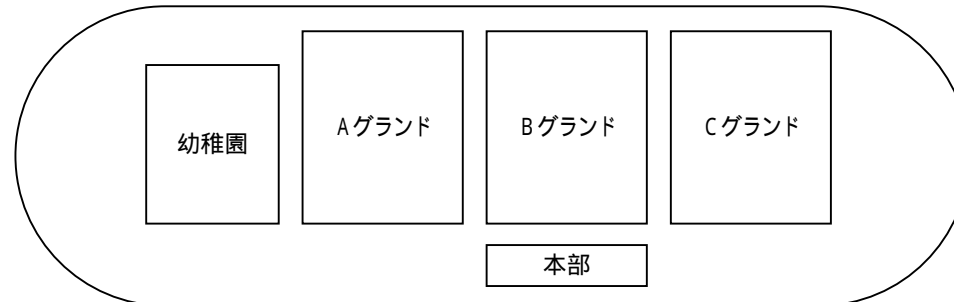

芦屋ライオンズ50周年 記念カップ タイムスケジュール

日時 平成19年12月2日

前半	後半	インゴール付近	Aグラウンド	Bグラウンド	Cグラウンド
9:00~9:30		閉会式			
9:40~9:50	9:52~10:02	幼稚園 伊丹 vs 川西	1年 兵庫 vs 川西	3年 兵庫 vs 川西	3年 兵庫 vs 川西
10:05~10:15	10:17~10:27	幼稚園 芦屋 vs 兵庫	2年 兵庫 vs 川西	4年 兵庫 vs 川西	4年 兵庫 vs 川西
10:30~10:40	10:42~10:52	幼稚園 川西 vs 芦屋	1年 伊丹 vs 芦屋	3年 伊丹 vs 芦屋	3年 伊丹 vs 芦屋
10:55~11:05	11:07~11:17	幼稚園 伊丹 vs 兵庫	2年 伊丹 vs 芦屋	4年 伊丹 vs 芦屋	4年 伊丹 vs 芦屋
11:20~11:30	11:32~11:42	幼稚園 兵庫 vs 川西	1年 負 vs 負	3年 負 vs 負	3年 負 vs 負
11:45~11:55	11:57~12:07	幼稚園 芦屋 vs 伊丹	2年 負 vs 負	4年 負 vs 負	4年 負 vs 負
12:10~12:20	12:22~12:32	以降、当日調整のうえ 行ってください	1年 勝 vs 勝	3年 勝 vs 勝	3年 勝 vs 勝
12:35~12:45	12:47~12:57		2年 勝 vs 勝	4年 勝 vs 勝	4年 勝 vs 勝
13:05~13:15		小学生の部表彰式			
13:30~13:45	13:50~14:05	中学部試合 兵庫 vs 川西			
14:10~14:25	14:30~14:45	中学部試合 伊丹 vs 芦屋			
15:10~15:25	15:30~15:45	中学部試合 負 vs 負			
15:55~16:10	16:15~16:30	中学部試合 勝 vs 勝			
16:35~16:45		中学生の部表彰式			

試合時間:10分 - 2分 - 10分(3分インターバル)

レフリーは各学年とも対戦表の左側のスクールをお願いします。
又、担当ゲームの前試合のハーフタイムに本部へスコアカードを取りに来て下さい。(終了後本部へ報告)

場 所 芦屋総合公園
(芦屋市陽光町)

集合時間 8時30分
終了時間 13時15分

スタンド