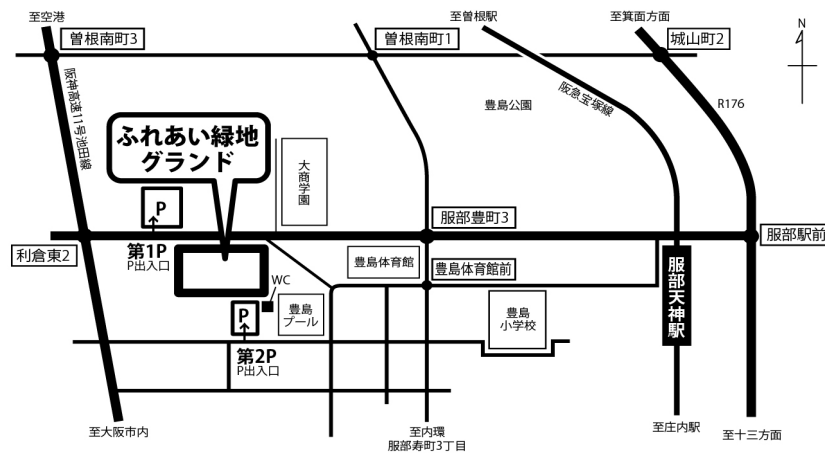

午後2時 幼児～小学生 終了予定

午後2時～ 中学班 試合開始

*閉会式は行ないません。流れ解散とします。

3 場所

ふれあい緑地(マリンフード多目的グラウンド) 豊中市利倉東 2-22-1

阪急宝塚線「服部天神」駅西へ約1200m、徒歩15分

駐車場の台数が少ないため、灘浜グラウンド使用時と同様に駐車場の使用は幼児班、指導者のみとさせていただきます。

服部天神駅改札口にて道案内はいたします(8時～8時30分)

4 試合スケジュール

別紙参照

*豊中ラグビースクールのグラウンドでの試合ですので 注意事項の厳守をお願いいたします。

*** 注意事項**

天然芝の維持には、皆様の協力が不可欠です。

- 1.天然芝への立入りは、必要最小限とし終了後は速やかに退出すること。
- 2.天然芝内を通行せず、移動時は通路を通行すること。
- 3.天然芝内には、机・椅子、トレーニング器具・備品、台車等を持ち込まないこと。
- 4.天然芝上には水以外の飲料を持ち込まないこと。(水以外こぼさないこと)
- 5.ラダーやステップハードルは使用できない。
- 6.(試合終了後など)天然芝内でトレーニング等を行わないこと。
- 7.観覧者(保護者)は天然芝へは立ち入らないこと。
- 8.グラウンド及びその周辺では絶対禁煙の事